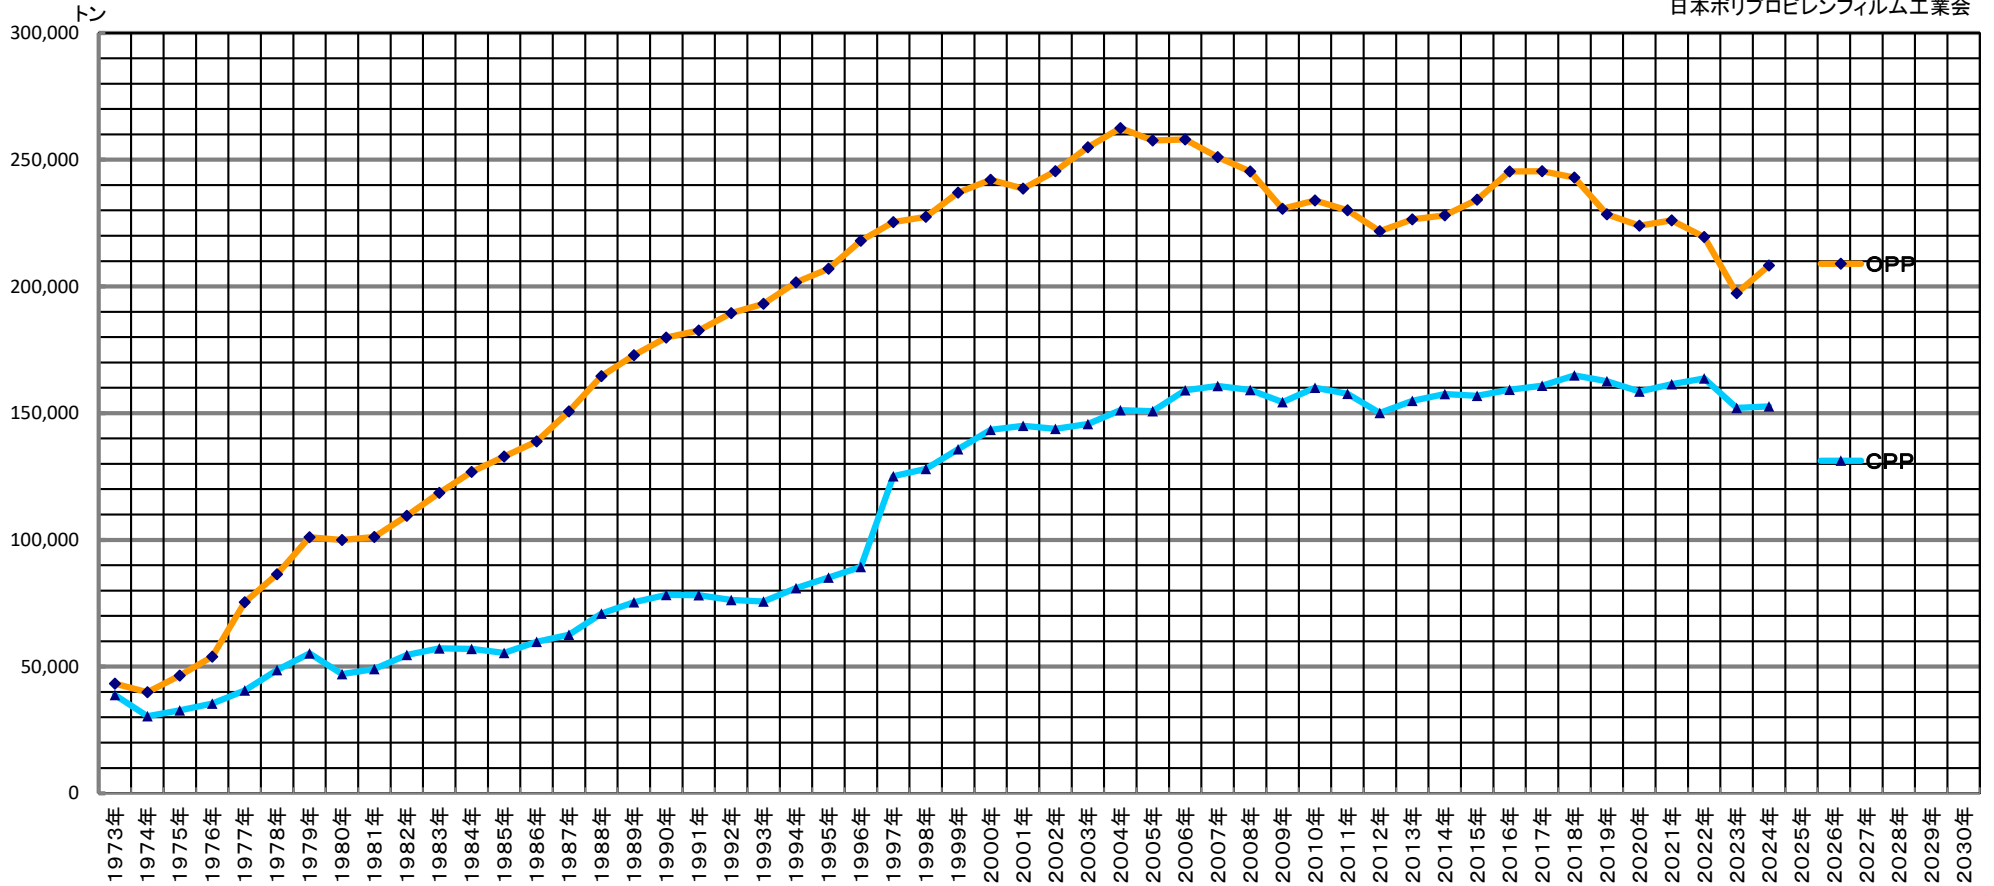

# ポリプロピレンフィルム出荷実績推移表(1973~2024年)

日本ポリプロピレンフィルム工業会

出典: 当工業会・会員出荷統計

OPP: 延伸ポリプロピレンフィルム  
 CPP: 無延伸ポリプロピレンフィルム

(注) OPPは平成9年から「共押出」を追加